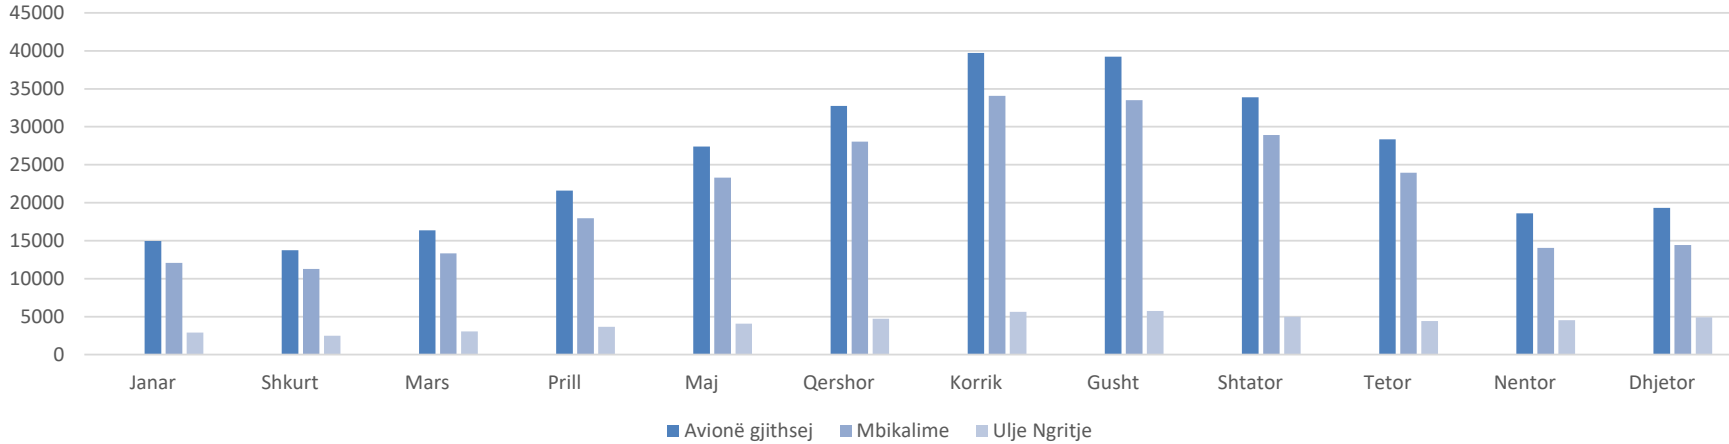

Numri i fluturimeve të avionëve

2023

Nr	E m ë r t i m i	Janar	Shkurt	Mars	Prill	Maj	Qershor	Korrik	Gusht	Shtator	Tetor	Nentor	Dhjetor	SHUMA
----	-----------------	-------	--------	------	-------	-----	---------	--------	-------	---------	-------	--------	---------	-------

	Avionë gjithsej	14,959	13,754	16,374	21,607	27,389	32,741	39,721	39,247	33,882	28,338	18,586	19,338	305,936
1	Mbikalime	12,077	11,288	13,336	17,941	23,301	28,027	34,085	33,503	28,902	23,936	14,052	14,438	254,886
	TIA	11,991	11,208	13,239	17,831	23,145	27,912	33,966	33,404	28,784	23,781	13,923	14,337	253,521
	KIA	-	-	-	-	-	-	-	-	-	-	-	-	-
	<i>të përjashtuara</i>	86	80	97	110	156	115	119	99	118	155	129	101	1,365
2	Ulje Ngritje	2,882	2,466	3,038	3,666	4,088	4,714	5,636	5,744	4,980	4,402	4,534	4,900	51,050
	TIA	2,870	2,446	3,008	3,590	3,986	4,628	5,570	5,708	4,954	4,336	4,524	4,872	50,492
	KIA	-	-	8	52	54	48	34	14	-	-	-	-	210
	<i>të përjashtuara</i>	12	20	22	24	48	38	32	22	26	66	10	28	348